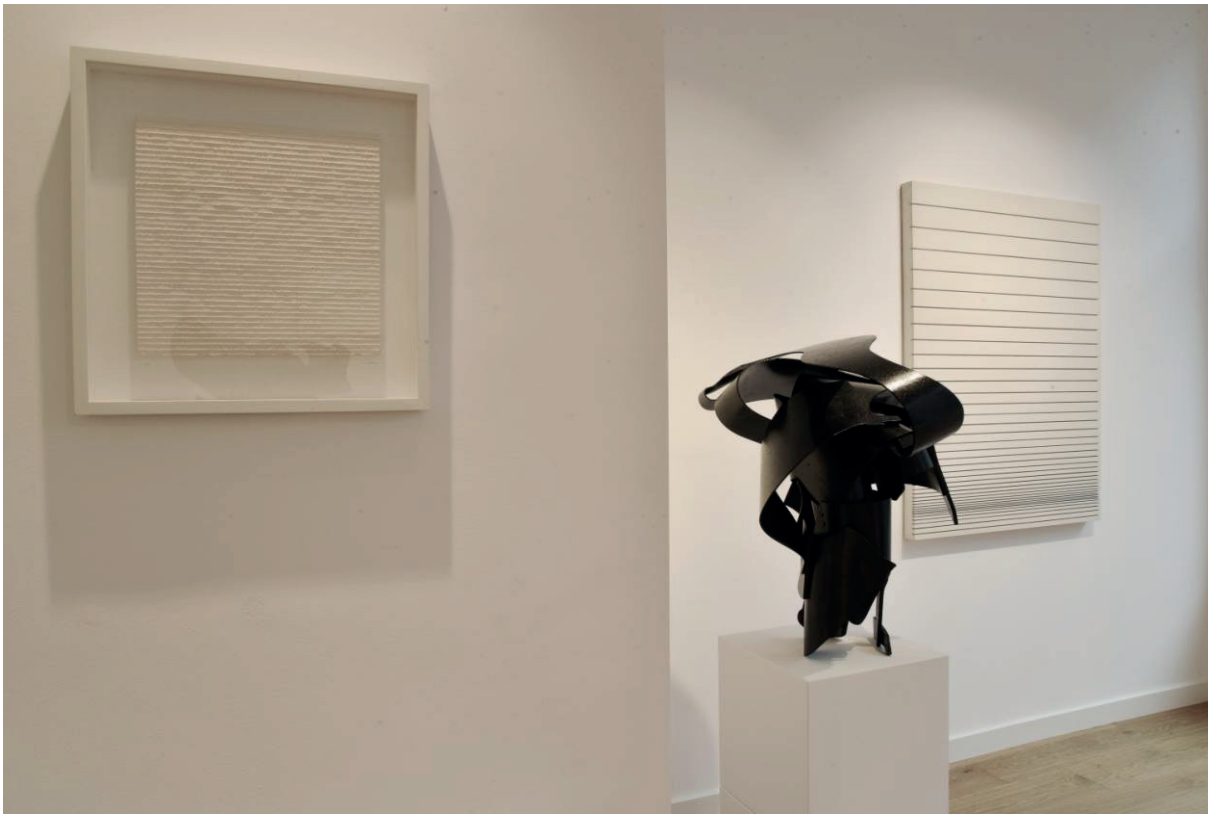

EXHIBITION
VIEW

Leo Erb
— Michael Dekker

30. Oktober —
4. Dezember 2021

GALERIE
SIEDLAREK

GALERIE
SIEDLAREK

Fahrgasse 20 — Frankfurt am Main
+49 176 / 80 45 26 51 — mail@galerie-siedlarek.com
galerie-siedlarek.com