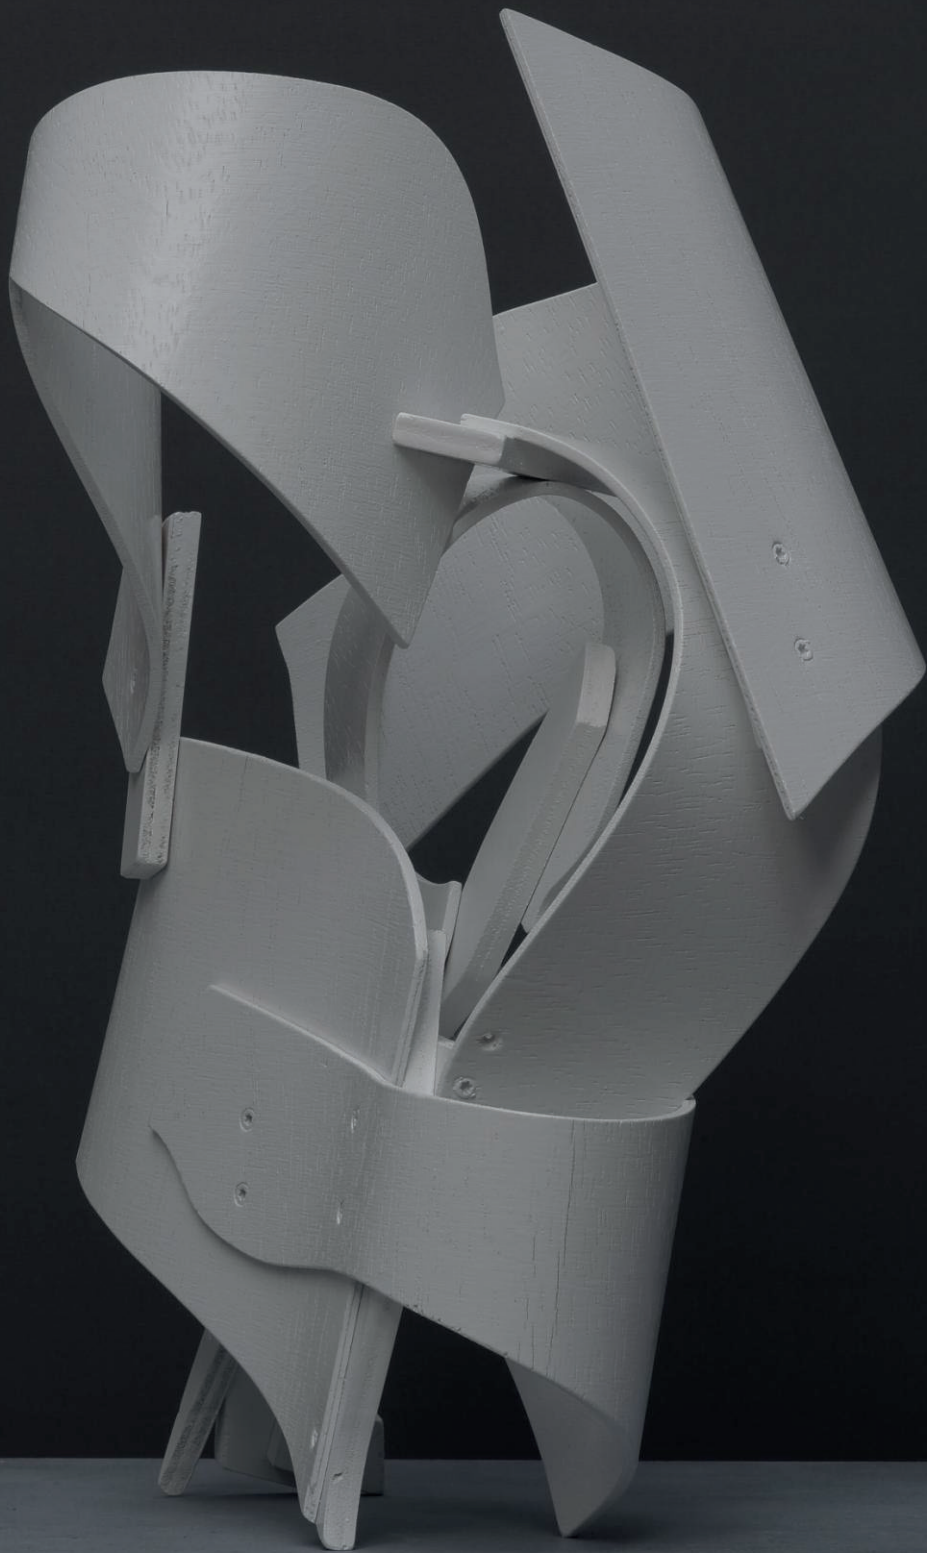

EXHIBITION
VIEW

Leo Erb
— Michael Dekker

30. Oktober —
4. Dezember 2021

GALERIE
SIEDLAREK

GALERIE
SIEDLAREK

Fahrgasse 20 — Frankfurt am Main
+49 176 / 80 45 26 51 — mail@galerie-siedlarek.com
galerie-siedlarek.com